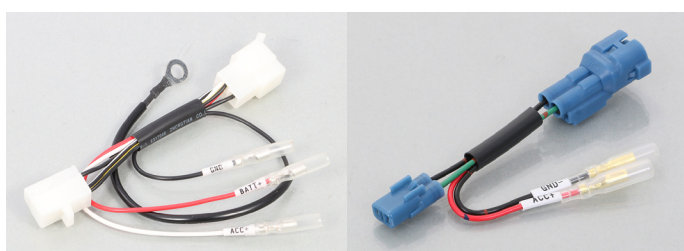

K・TOUR

モンキー 125 (JB02/03)

**コネクタを割り込ませるだけ!!
アクセサリ電源取り出しが可能に**

JB02

JB03

生活必需品のモバイル携帯等、充電に必要な電源確保に! 専用設計なので指定のカブラーに割り込ませ USB 電源 KIT に繋ぐだけ、設置もスピードメーター右横にスッキリ収まるように設計しています。

JB02 用付属ハーネス

JB03 用付属ハーネス

ハンドルブレース (シルバー) + 市販モバイルホルダー

USB 電源 KIT

タイプ	商品コード	税込価格	JAN コード
JB02	80-757-13000	¥5,280 (本体価格 ¥4,800)	4 990852 124725
JB03	80-757-13010	¥5,500 (本体価格 ¥5,000)	4 990852 124732

●カブラーオン ●ステア: スチール製ブラック ●スピードメーター共締めタイプ ●専用電源取り出しハーネス付属 (電源取り出し箇所: ヘッドライトケース内) ●インターフェイス: USB × 2ポート ●入力/出力電圧: DC12V / DC5V: 最大 2A (1ポート使用時) ●ACC ⊕ ... アクセサリ電源 / GND ⊖ ... アース ●防滴仕様※ ●LED 内蔵 (ブルー) ●マークチューブ付 (キタコオリジナル)

適合 モンキー 125 (JB02/03 全車種)

※本製品は 12V 車専用設計となっております。12V 車以外の車両には使用しないで下さい。
※完全防水ではありません。洗車・雨天時は使用しないで下さい、また使用しないときは必ず付属のゴムキャップをして下さい。
※温度変化等により本体 (ゴムキャップ) 内部に結露が発生する恐れがあります。こまめに確認し水滴は除去して下さい。(エアダスター、掃除機等で 水滴を除去して下さい。)トラブルの原因になる可能性があります。
※消費電力、電流の高い製品 (アンプ、コンプレッサー等) の接続には使用しないで下さい。

OPTION

ハンドルブレース

税込価格: ¥8,800 本体価格: ¥8,000

ブラック: 619-9010050
JAN コード: 4990852121090
シルバー: 619-9010060
JAN コード: 4990852121106
ゴールド: 619-9010070
JAN コード: 4990852121113

●ロングタイプ ●調整可能範囲: 約 175 ~ 225 mm

電源オン時 LED (ブルー) 常時点灯します。