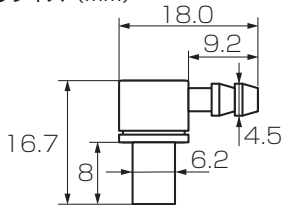

K・CON Pro

オイルニップルラインナップ!

マニホールドのオイル / 負圧ニップルとして便利な L 型ニップルです。

●サイズ (mm)

オイルニップル (L 型)

商品コード	税込価格	JAN コード
0901-990-00010	¥990 (本体価格 ¥900)	4 990852 125920

●補修用 ●スチール製 ●表面処理: ユニクロ ●1ヶ販売

※打ち込みタイプニップルは、外径より 0.05 ~ 0.1mm 小さい穴で仕上げ打ち込みます。
※材質または用途に応じた金属用接着剤を使用して下さい。(スリーボンド 1303N 等)