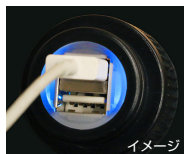

適合 モンキー 125 (JB02/03 全車種)

※本製品は 12V 車専用設計となっております。12V 車以外の車両には使用しないで下さい。
※完全防水ではありません。洗車・雨天時は使用しないで下さい、また使用しないときは必ず付属のゴムキャップをして下さい。
※温度変化等により本体 (ゴムキャップ) 内部に結露が発生する恐れがあります。こまめに確認し水滴は除去して下さい。(エアダスター、掃除機等で 水滴を除去して下さい。)トラブルの原因になる可能性があります。
※消費電力、電流の高い製品 (アンプ、コンプレッサー等) の接続には使用しないで下さい。

OPTION

ハンドルブレース

税込価格: ¥8,800 本体価格: ¥8,000

ブラック: 619-9010050
JAN コード: 4990852121090
シルバー: 619-9010060
JAN コード: 4990852121106
ゴールド: 619-9010070
JAN コード: 4990852121113

●ロングタイプ ●調整可能範囲: 約 175 ~ 225 mm

電源オン時 LED (ブルー) 常時点灯します。